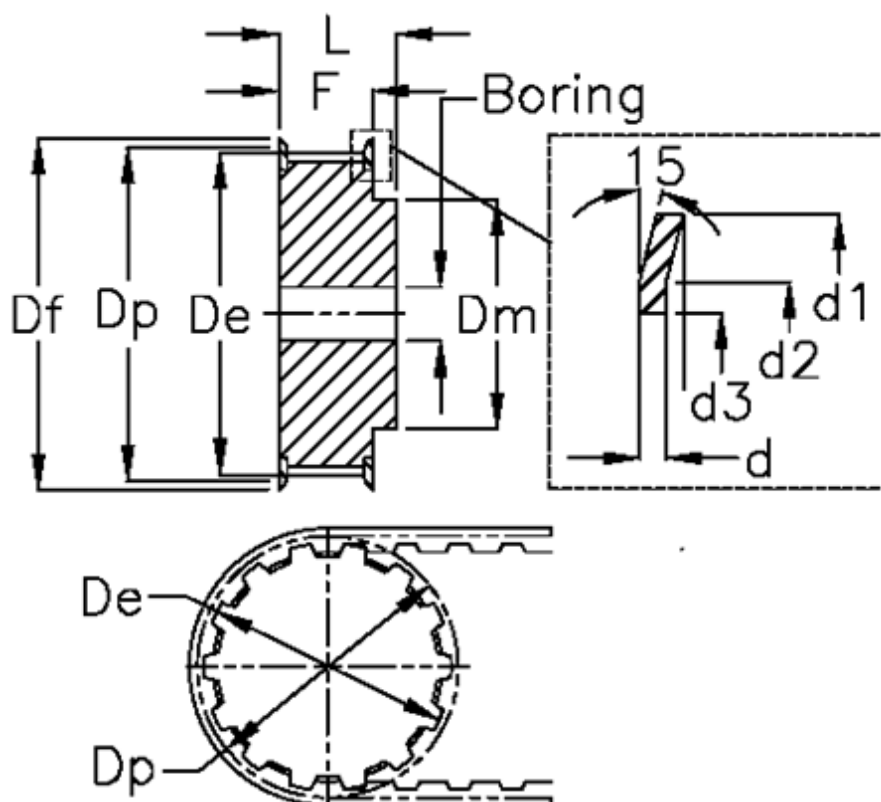

Varenummer: 60415431019
 Beskrivelse: Tandremskive 31 AT10 19/2

Mål

d = 1	F = 21
d1 = 66	Flangetype = F25
d2 = 63	Forboring = 8
d3 = 52	L = 31
De = 58.65	Rembredde = - 16 mm
Df = 66	Tandantal = 19
Dm = 44	Type = AT10
Dp = 60.65	V•gt = 0.184